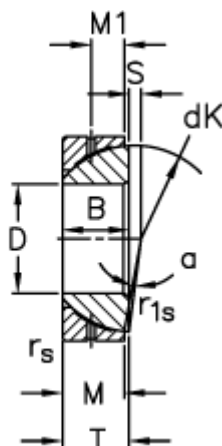

Varenummer: 03509075  
 Beskrivelse: Fluro Ledleje GE 75SX

## Mål

A	= 115 0 -0,018	rs, r1s min	= 1.1
B	= 25	S	= 7.9
D	= 75 0 -0,015	Statisk belastning C0 (kN)	= 1129
dK	= 107	T	= 25 +0,25 -0,50
Dynamisk belastning C (kN)	= 220	Vægt	= 1120
Kipvinkel	= 1		
M	= 24		
M1	= 12.5		